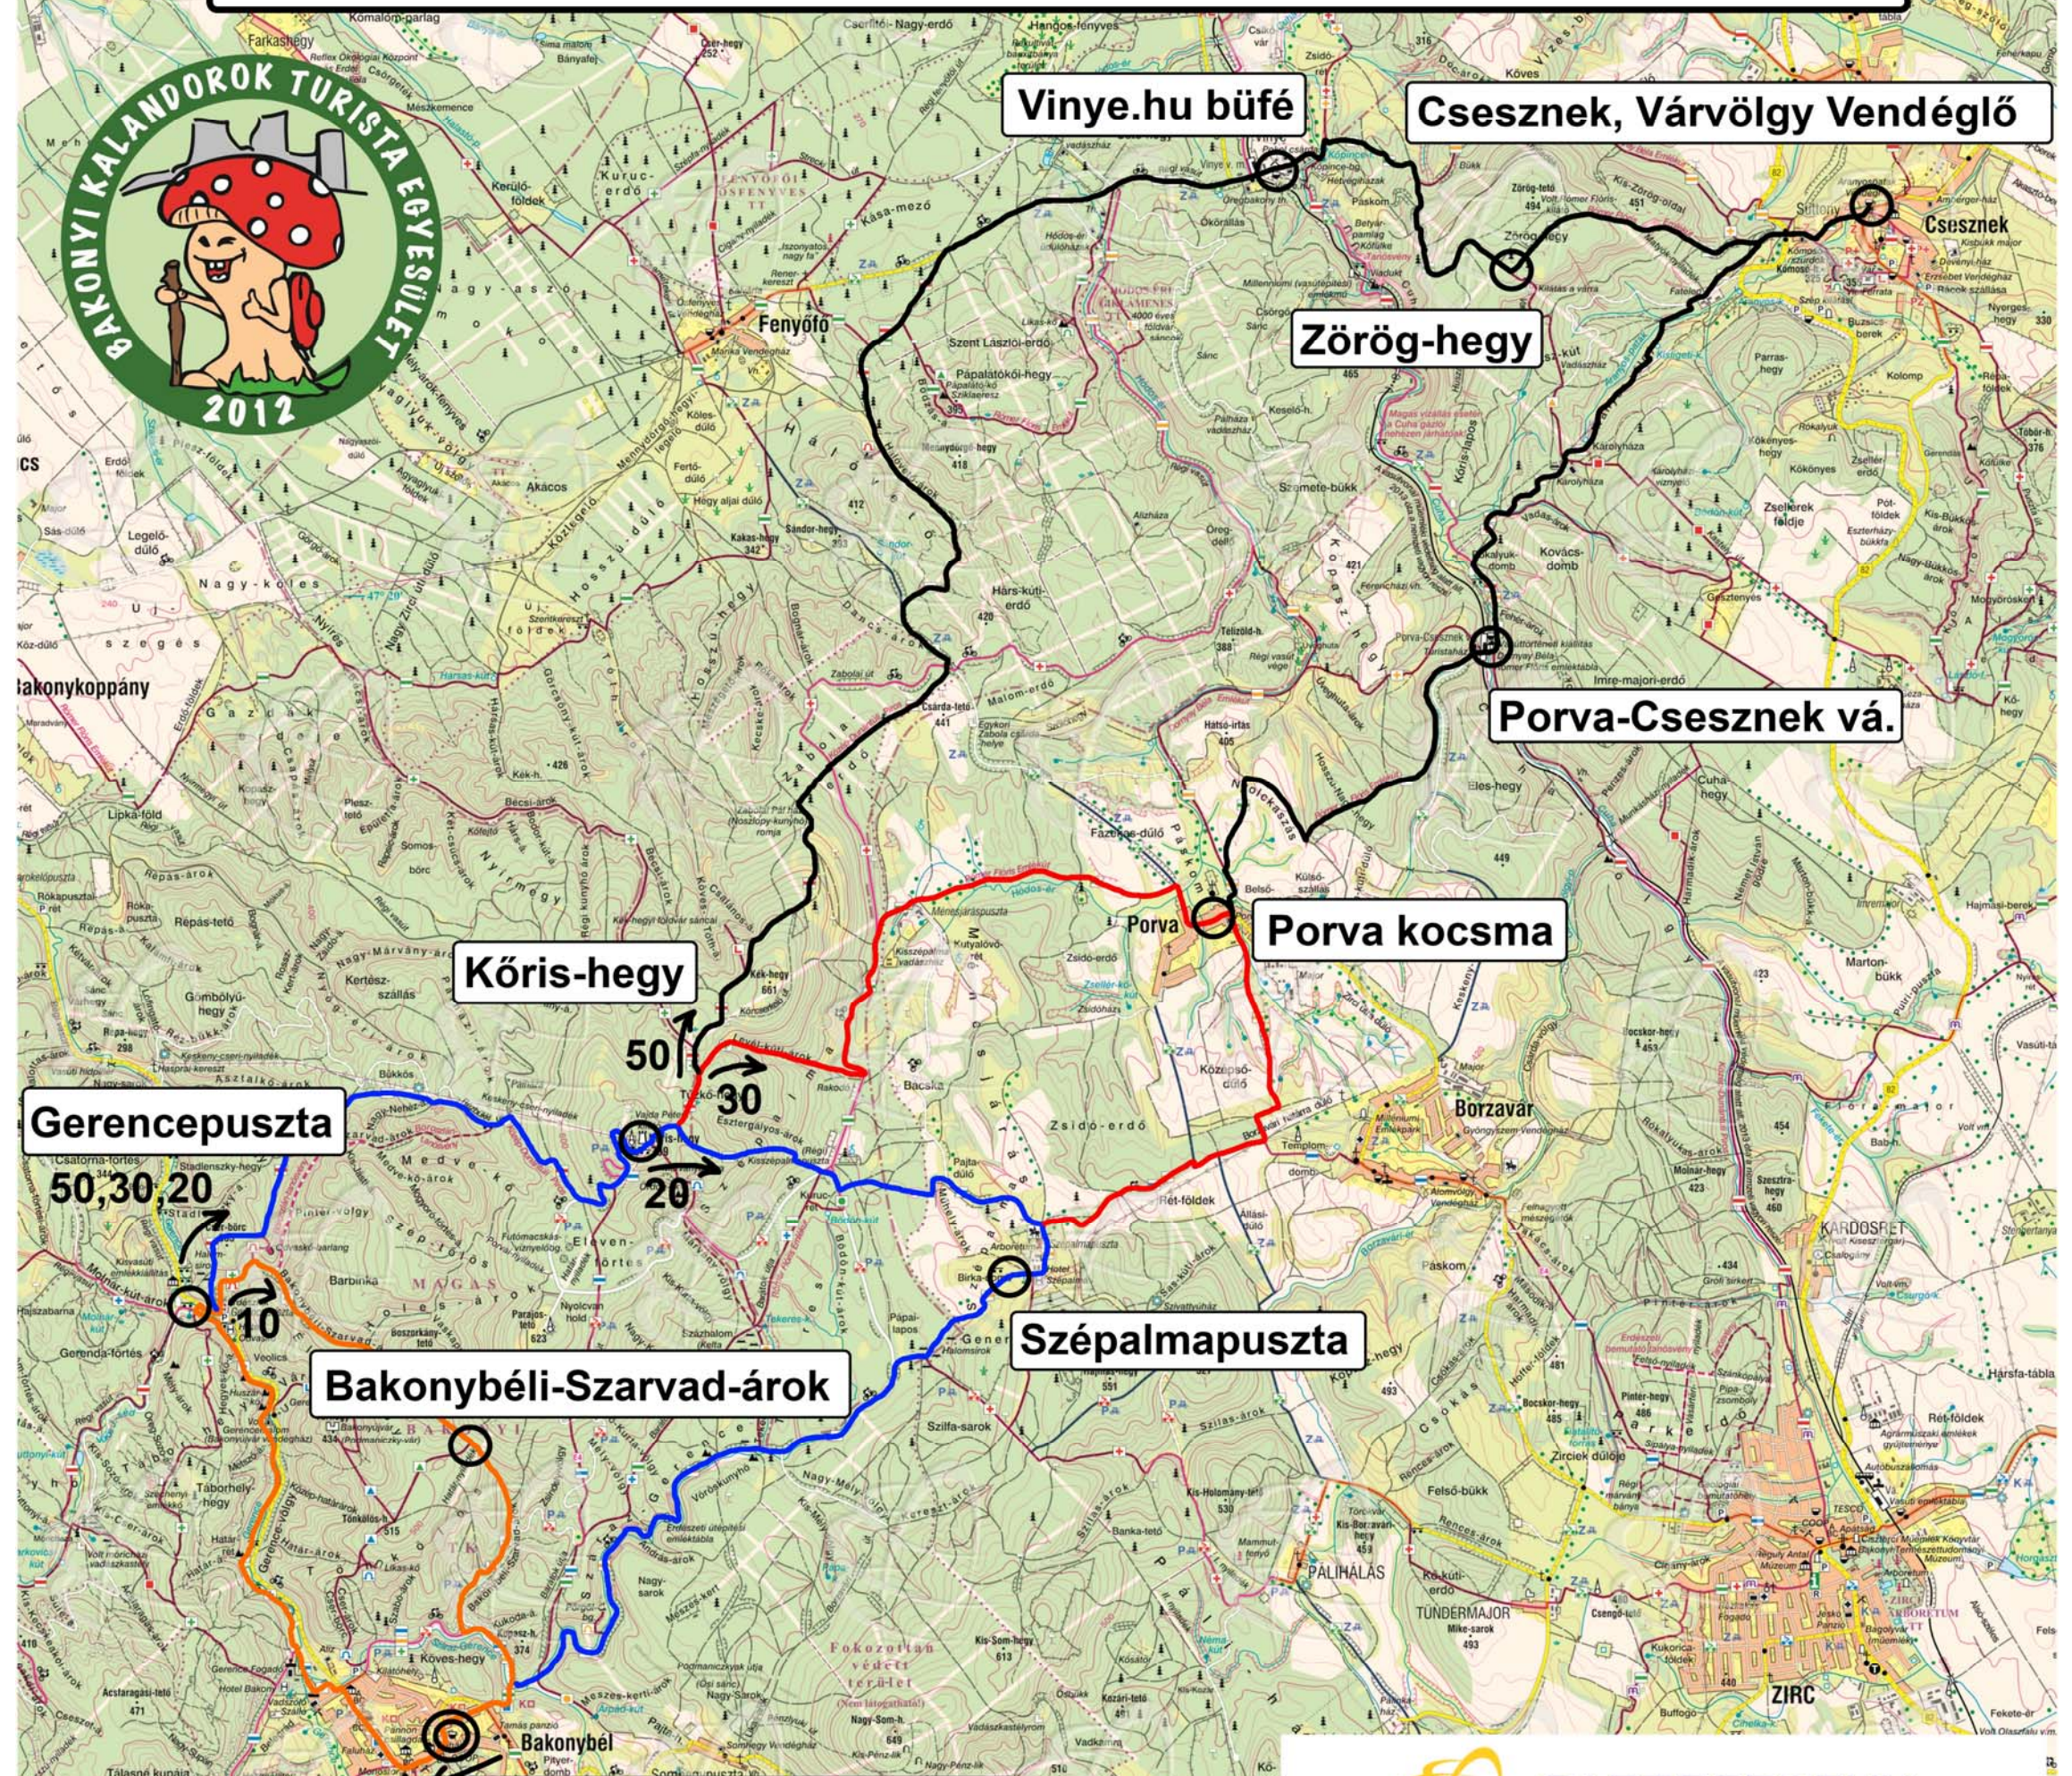

MAGAS-BAKONY TELJESÍTMÉNYTÚRÁK 50 / 30 / 20 / 10 km

Vinye.hu büfé

Csesznek, Vár völgy Vendéglő

Zörög-hegy

Porva-Csesznek vá.

Porva kocsmá

Kőris-hegy

Gerencepuszta

Szépalmapuszta

Bakonybéli-Szarvad-árok

RAJT, CÉL 50, 30, 20, 10
Bakonybél, Pikoló vendéglő

A térkép a Cartographia Kft. támogatásával készült.