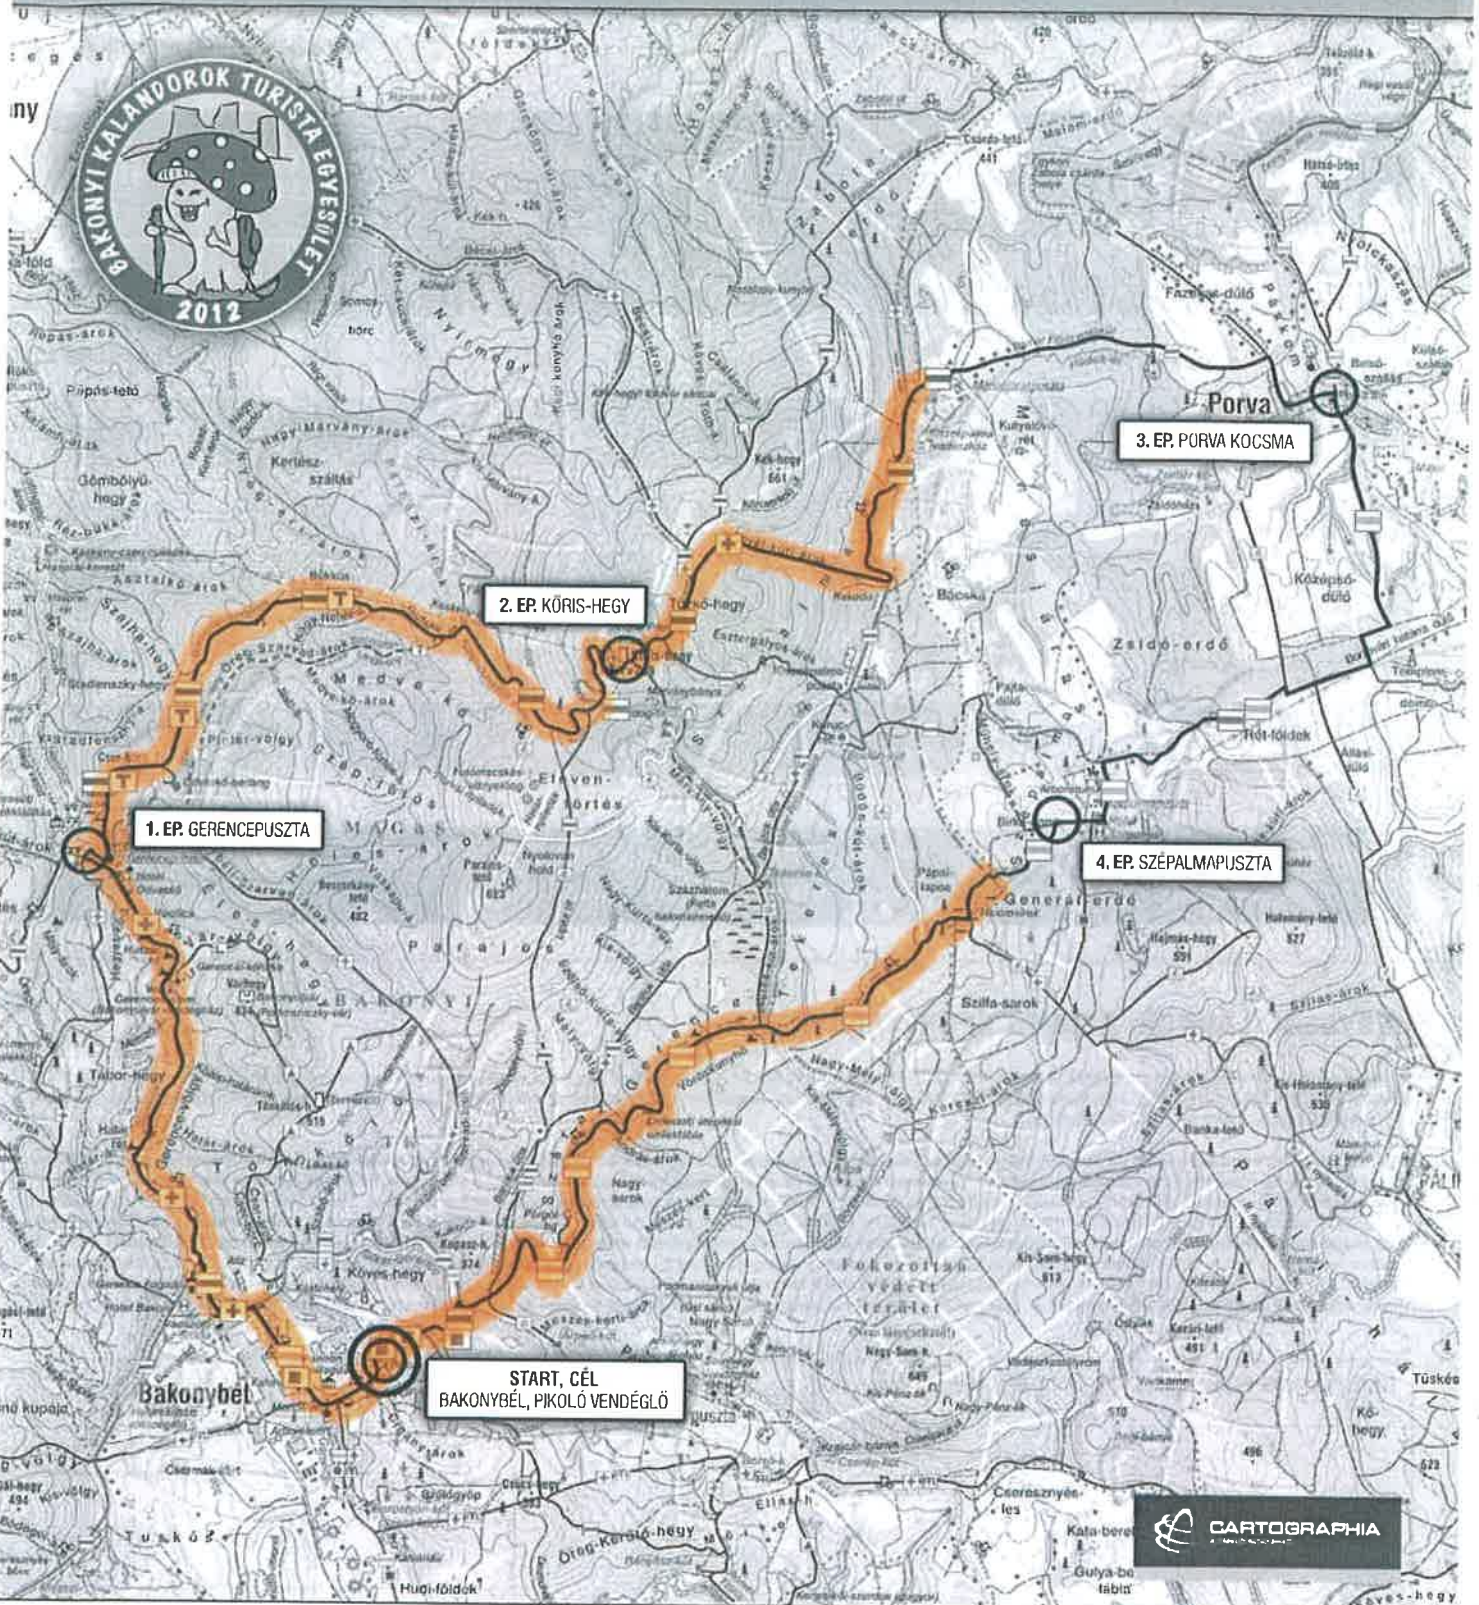

**Magas-Bakony 50/30/20/10**  
**teljesítménytúra**

országos jelentőségű védett természeti területeken  
haladó útvonalak

**Magas-Bakony 50/30/20/10  
teljesítménytúra**

országos jelentőségű védett természeti területnek nem minősülő

Natura 2000 területeken

haladó útvonalak

1200m

iny

51 km

SZINTMETSZET