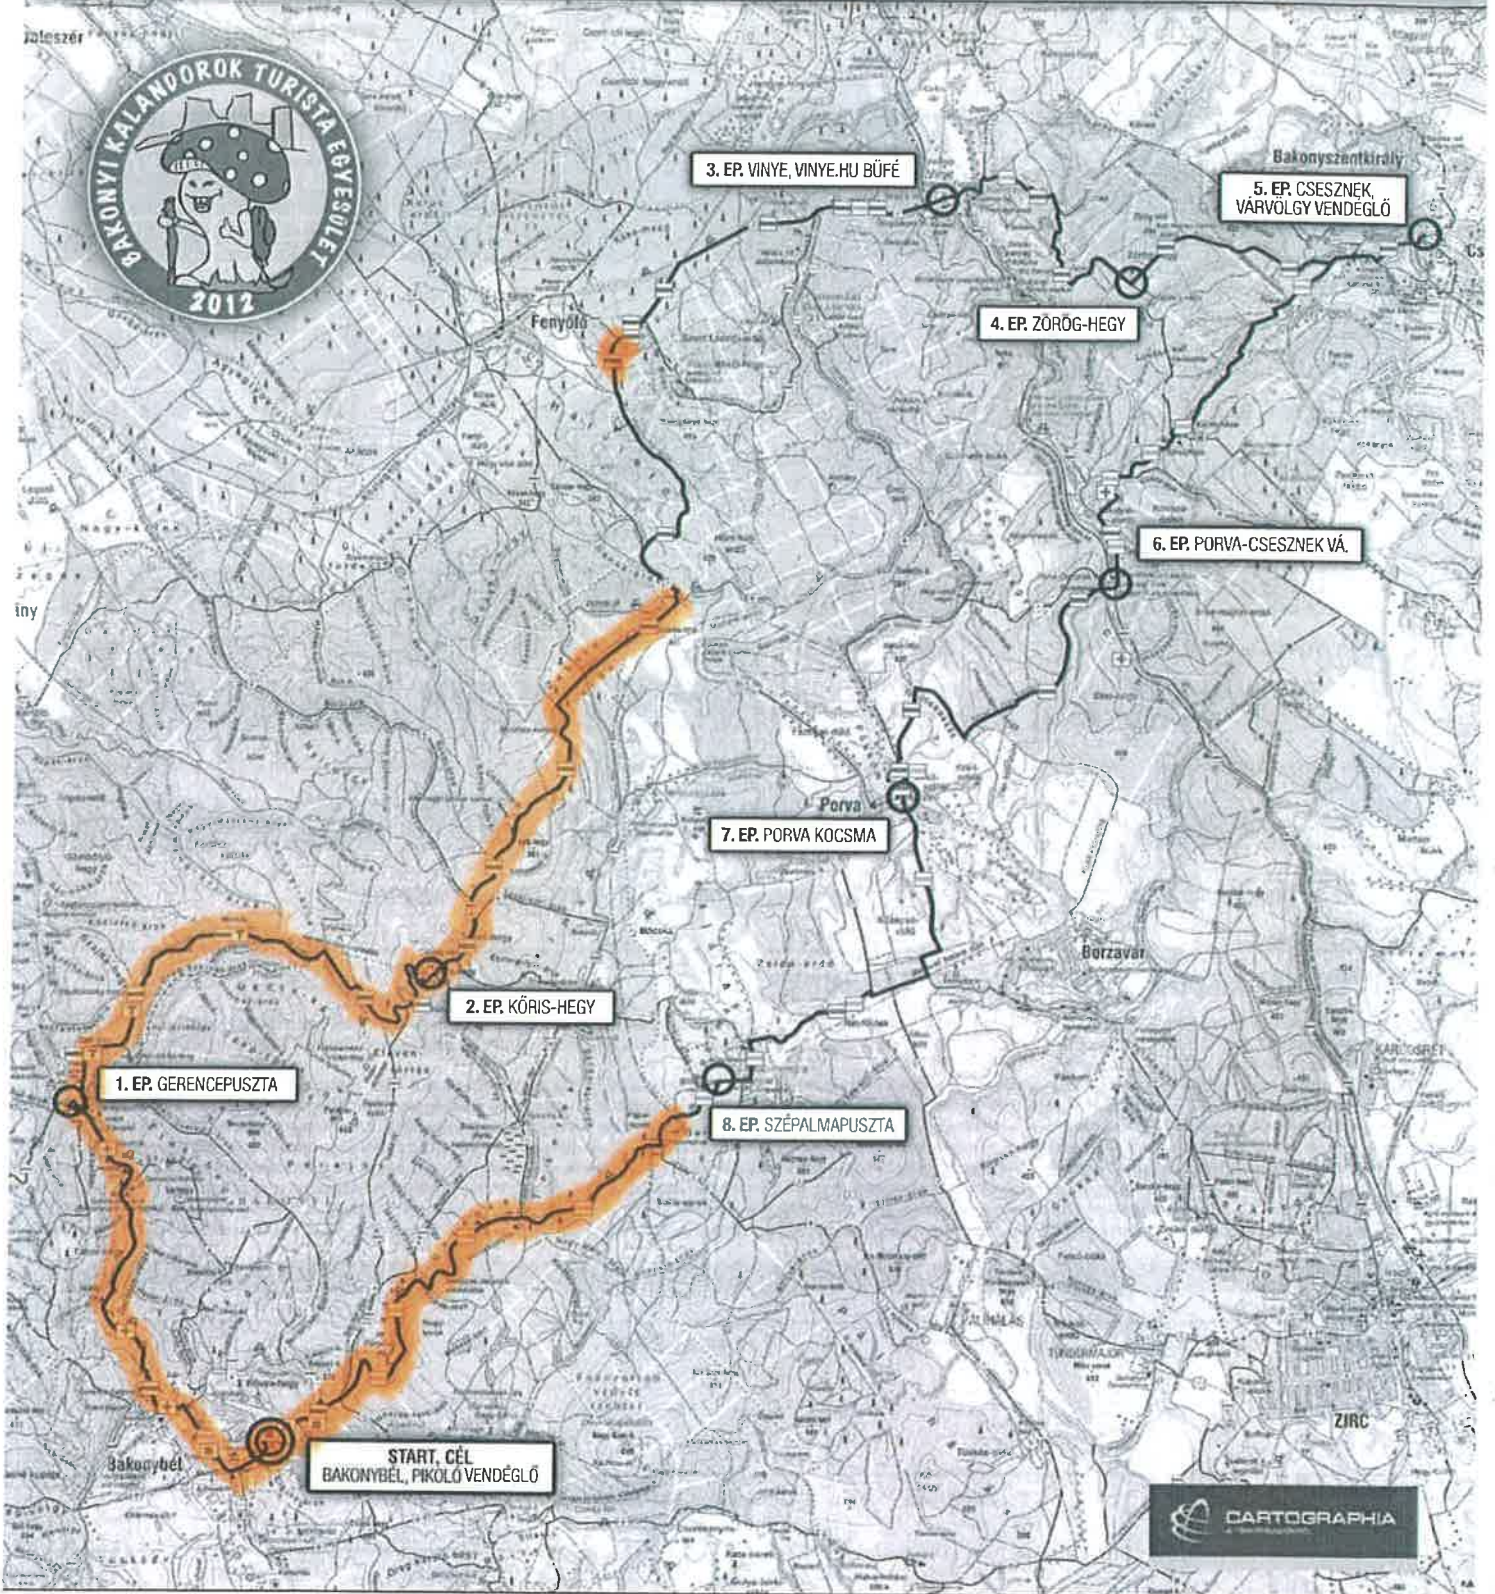

**Magas-Bakony 50/30/20/10**  
**teljesítménytúra**

országos jelentőségű védett természeti területeken  
haladó útvonalak

**Magas-Bakony 50/30/20/10  
teljesítménytúra**

országos jelentőségű védett természeti területnek nem minősülő

Natura 2000 területeken

haladó útvonalak

1200m

iny

51 km

SZINTMETSZET