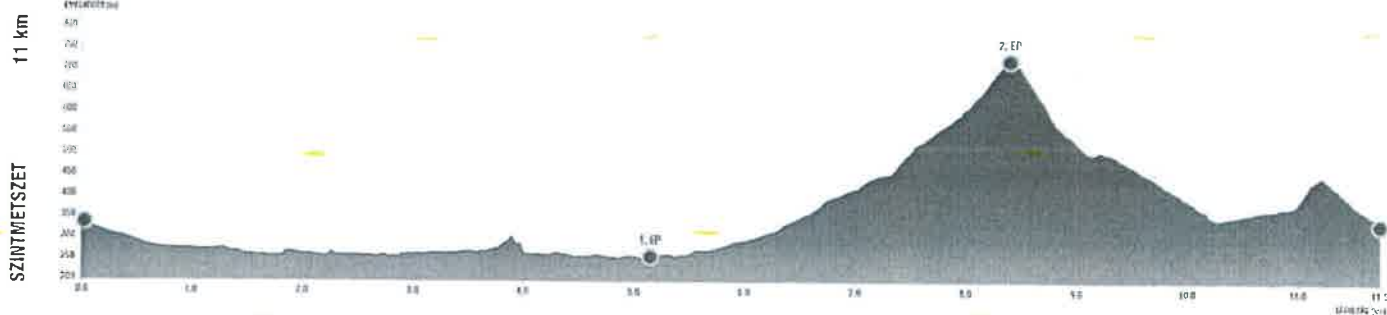

**Magas-Bakony 50/30/20/10**  
**teljesítménytúra**

országos jelentőségű védett természeti területeken  
haladó útvonalak

**Magas-Bakony 50/30/20/10  
teljesítménytúra**

országos jelentőségű védett természeti területnek nem minősülő

Natura 2000 területeken

haladó útvonalak

1200m

iny

51 km

SZINTMETSZET