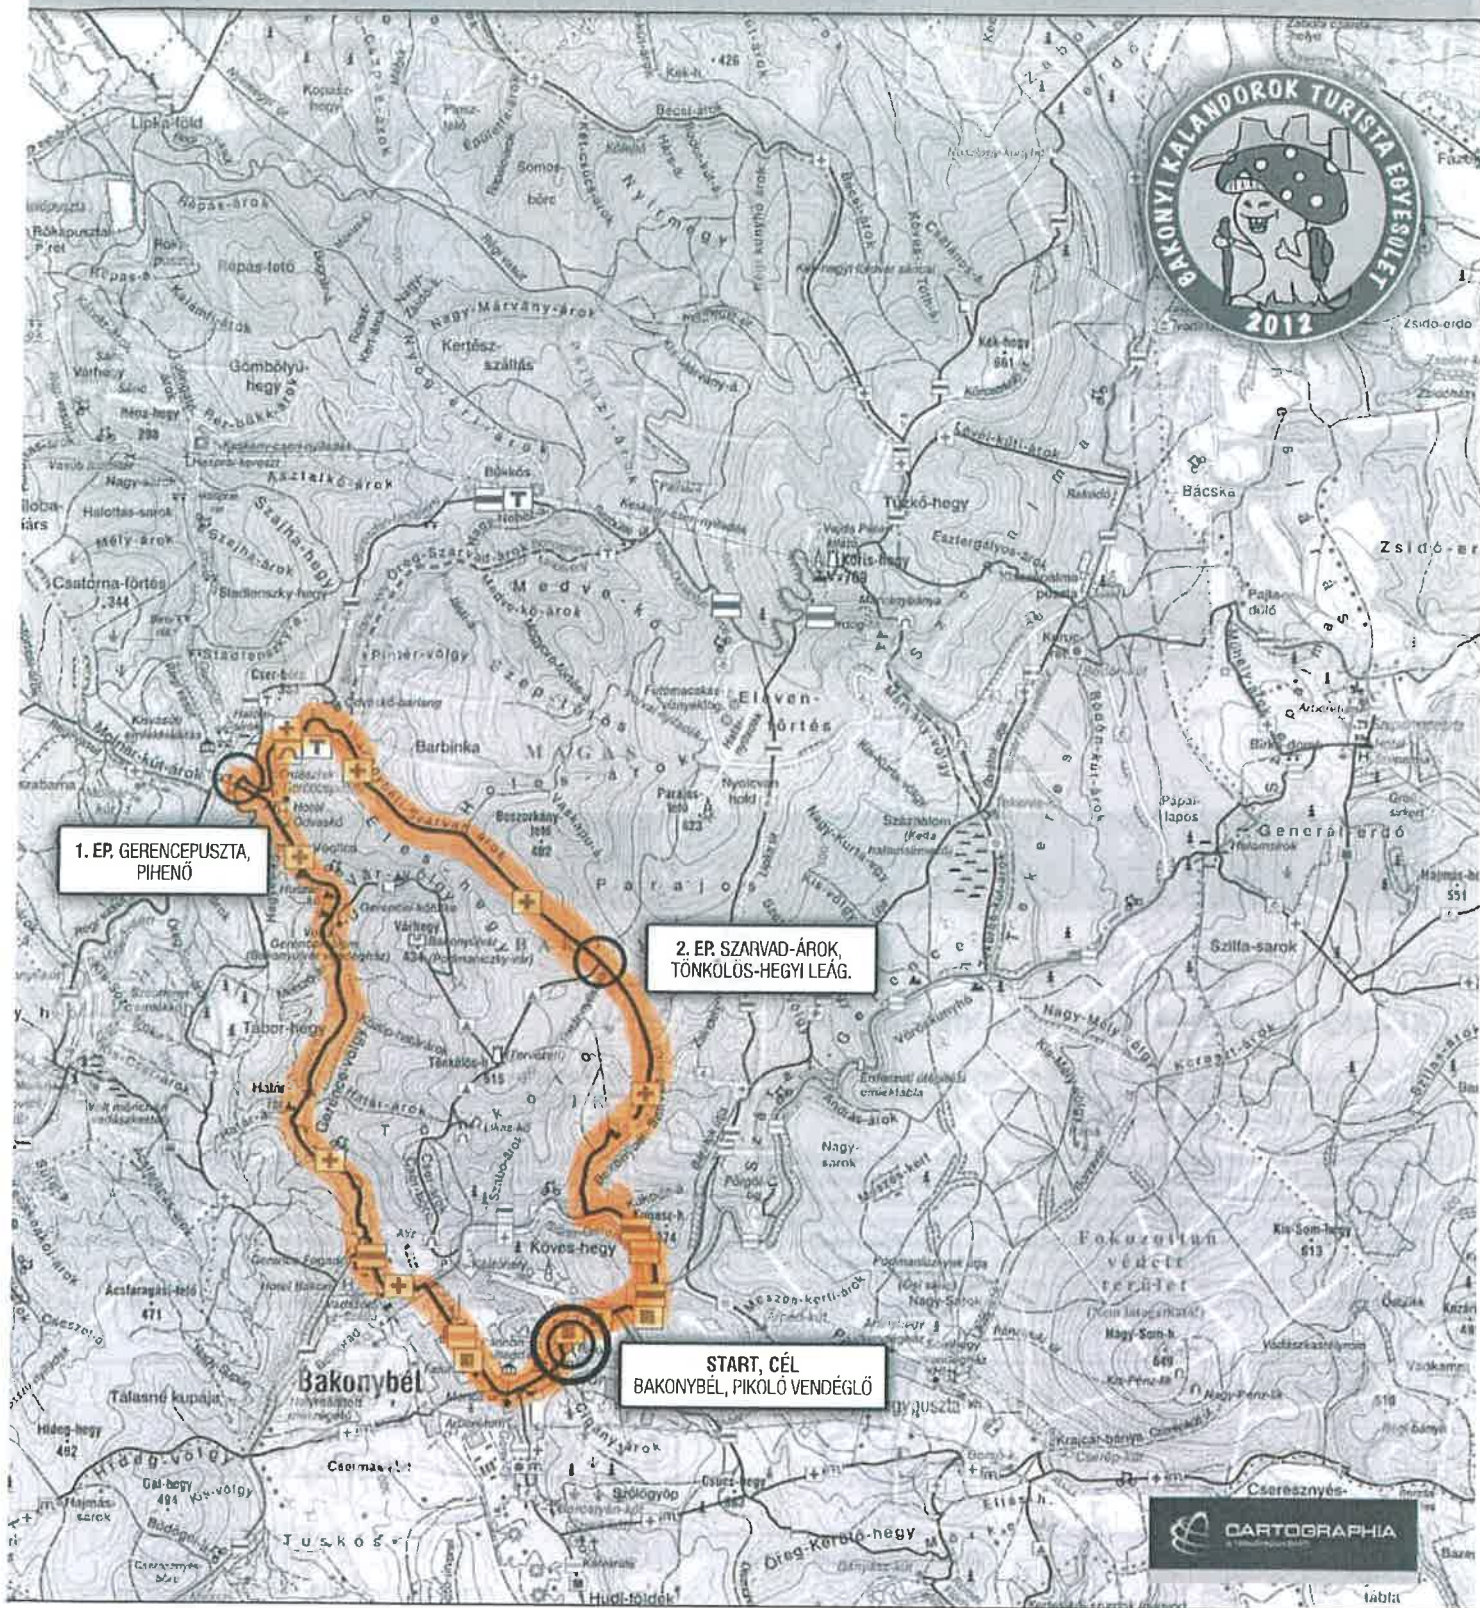

**Magas-Bakony 50/30/20/10**  
**teljesítménytúra**

országos jelentőségű védett természeti területeken  
haladó útvonalak

**Magas-Bakony 50/30/20/10  
teljesítménytúra**

országos jelentőségű védett természeti területnek nem minősülő

Natura 2000 területeken

haladó útvonalak

1200m

iny

51 km

SZINTMETSZET