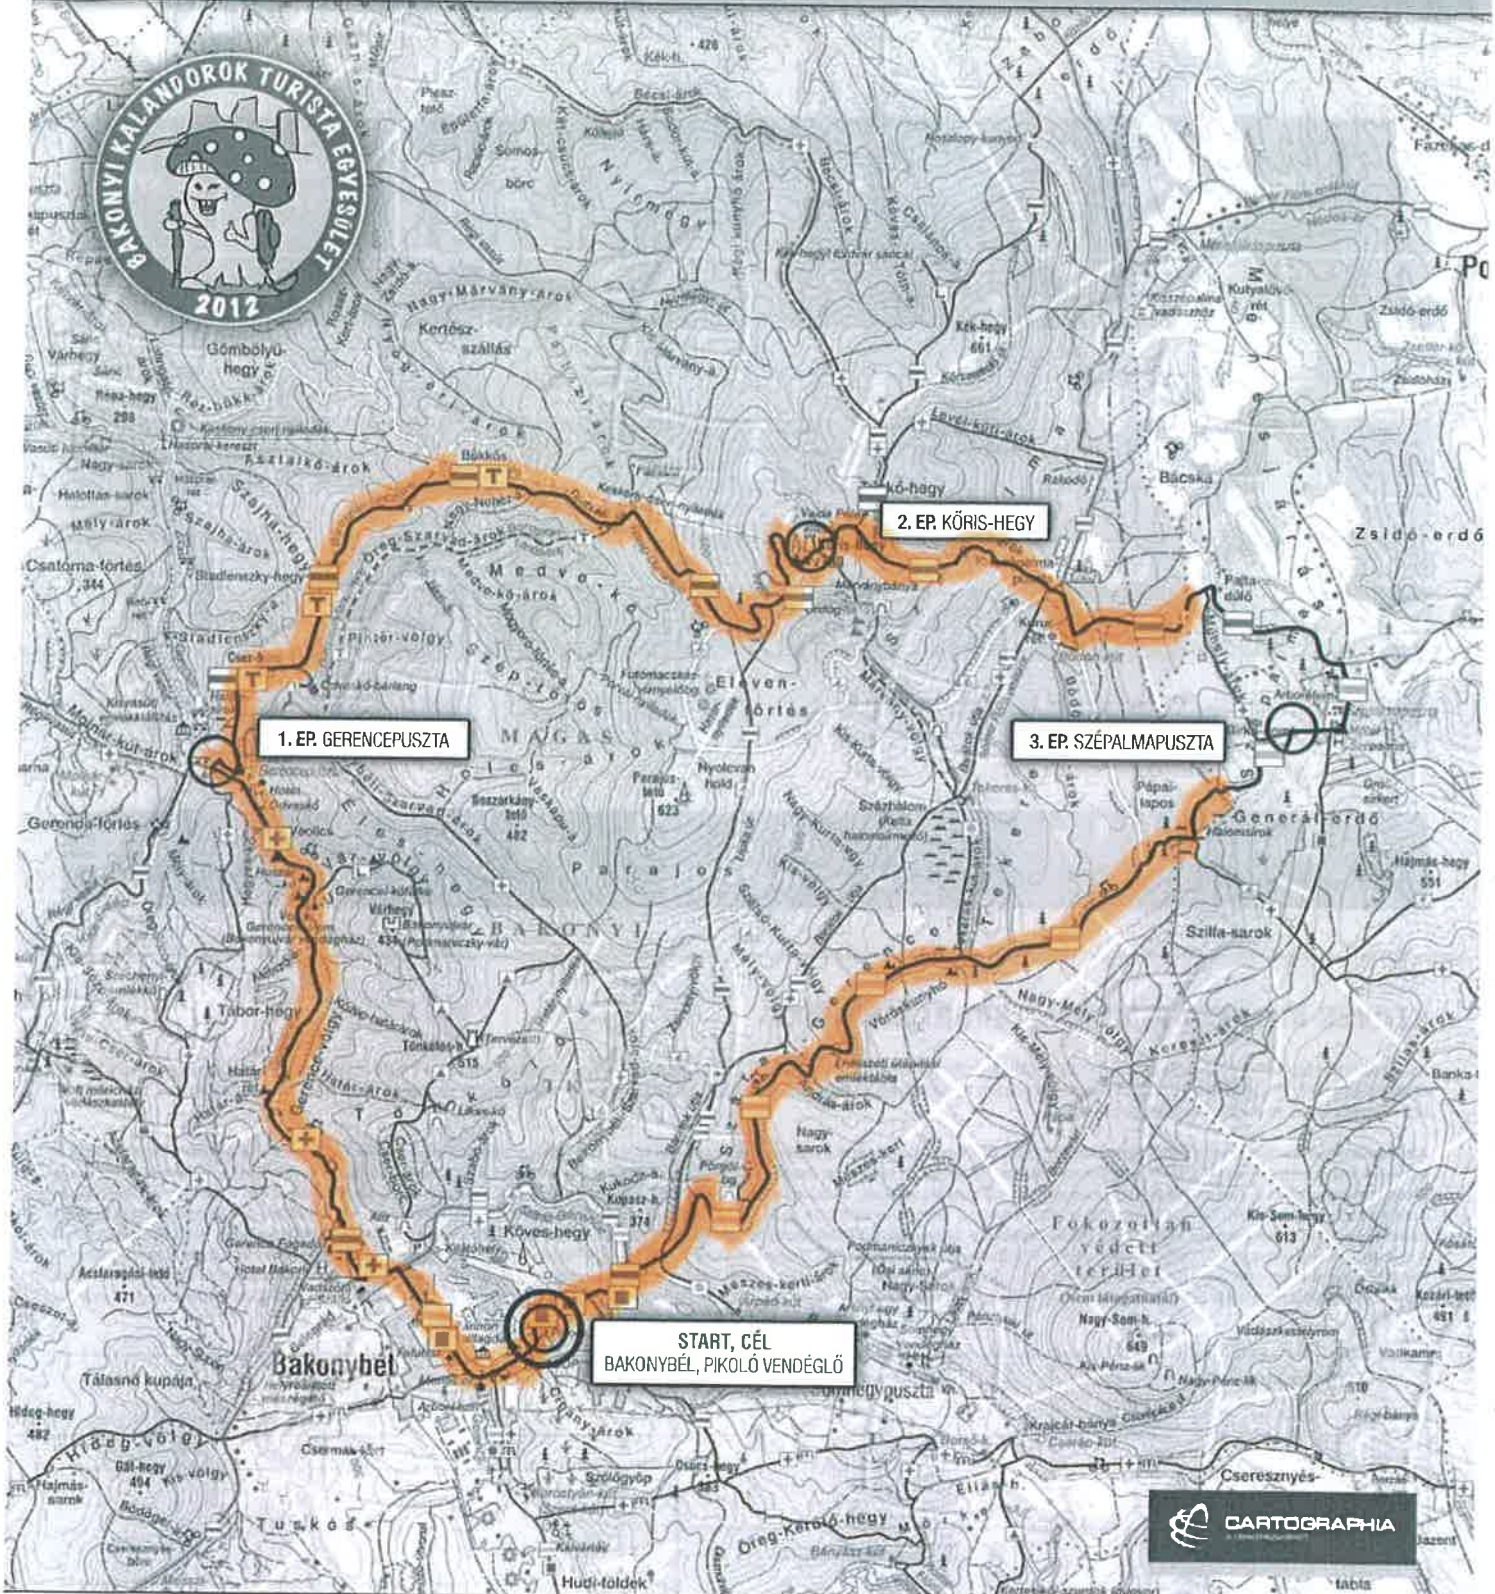

**Magas-Bakony 50/30/20/10**  
**teljesítménytúra**

országos jelentőségű védett természeti területeken  
haladó útvonalak

**Magas-Bakony 50/30/20/10  
teljesítménytúra**

országos jelentőségű védett természeti területnek nem minősülő

Natura 2000 területeken

haladó útvonalak

1200m

iny

51 km

SZINTMETSZET