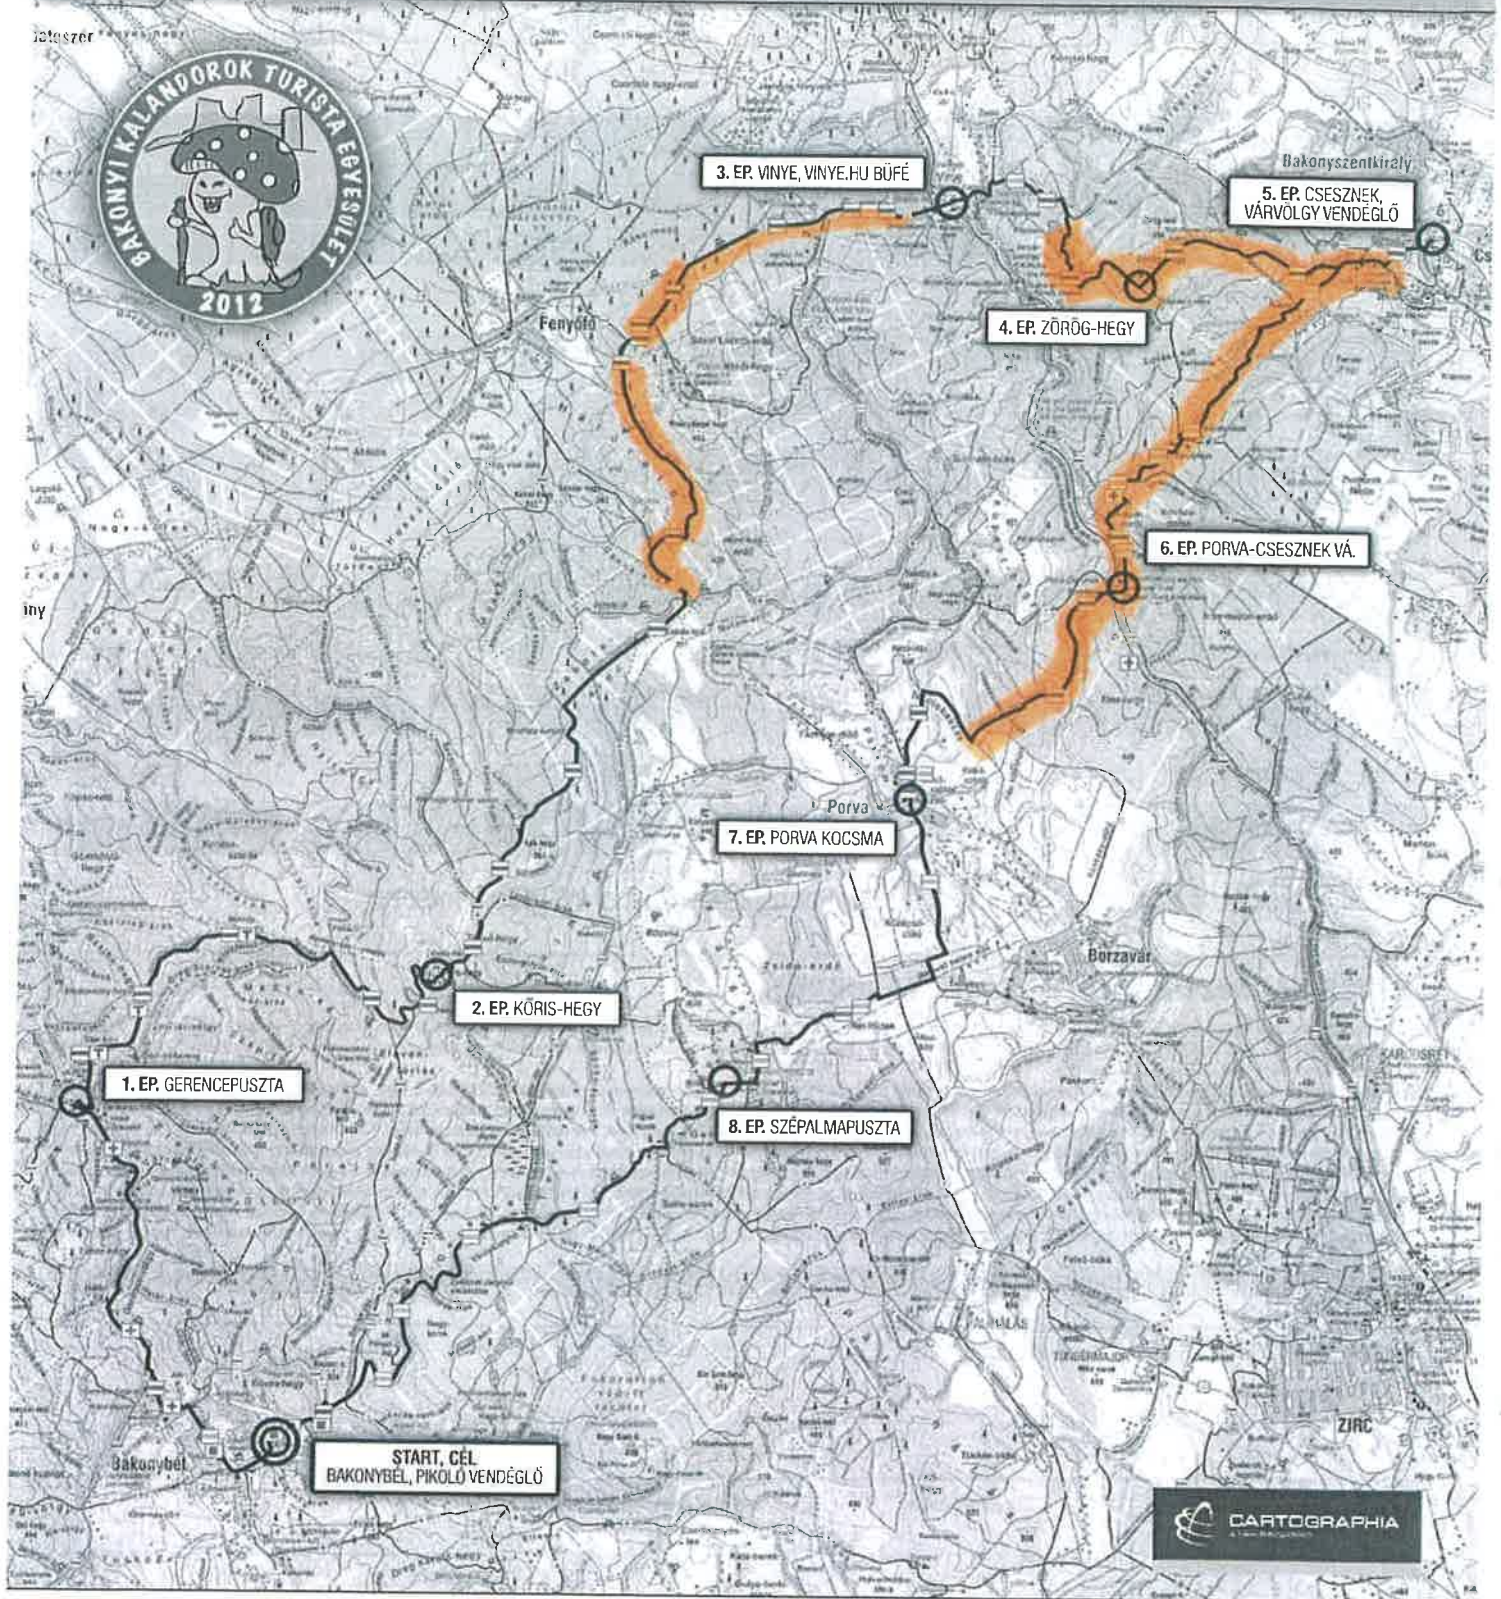

**Magas-Bakony 50/30/20/10**  
**teljesítménytúra**

országos jelentőségű védett természeti területeken  
haladó útvonalak

**Magas-Bakony 50/30/20/10  
teljesítménytúra**

országos jelentőségű védett természeti területnek nem minősülő

Natura 2000 területeken

haladó útvonalak

1200m

iny

51 km

SZINTMETSZET