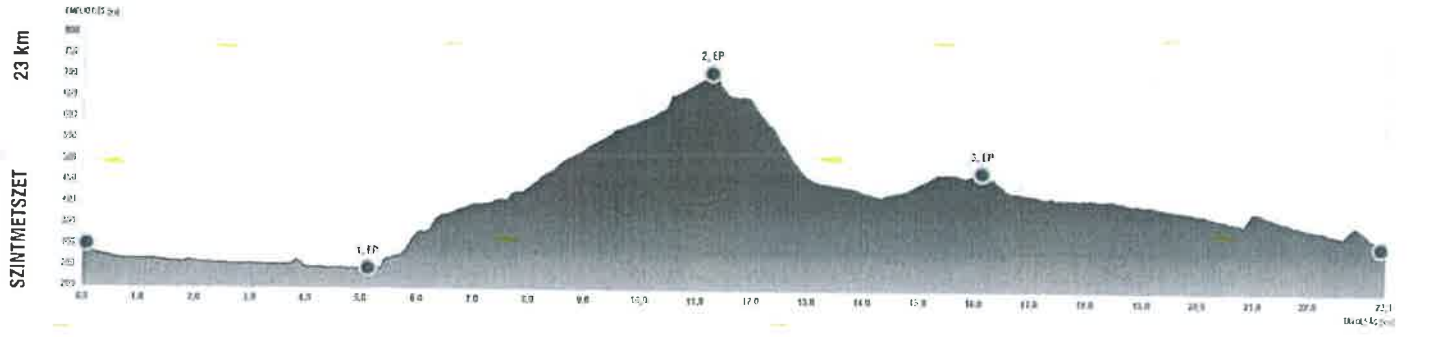

**Magas-Bakony 50/30/20/10**  
**teljesítménytúra**

országos jelentőségű védett természeti területeken  
haladó útvonalak

**Magas-Bakony 50/30/20/10  
teljesítménytúra**

országos jelentőségű védett természeti területnek nem minősülő

Natura 2000 területeken

haladó útvonalak

1200m

iny

51 km

SZINTMETSZET